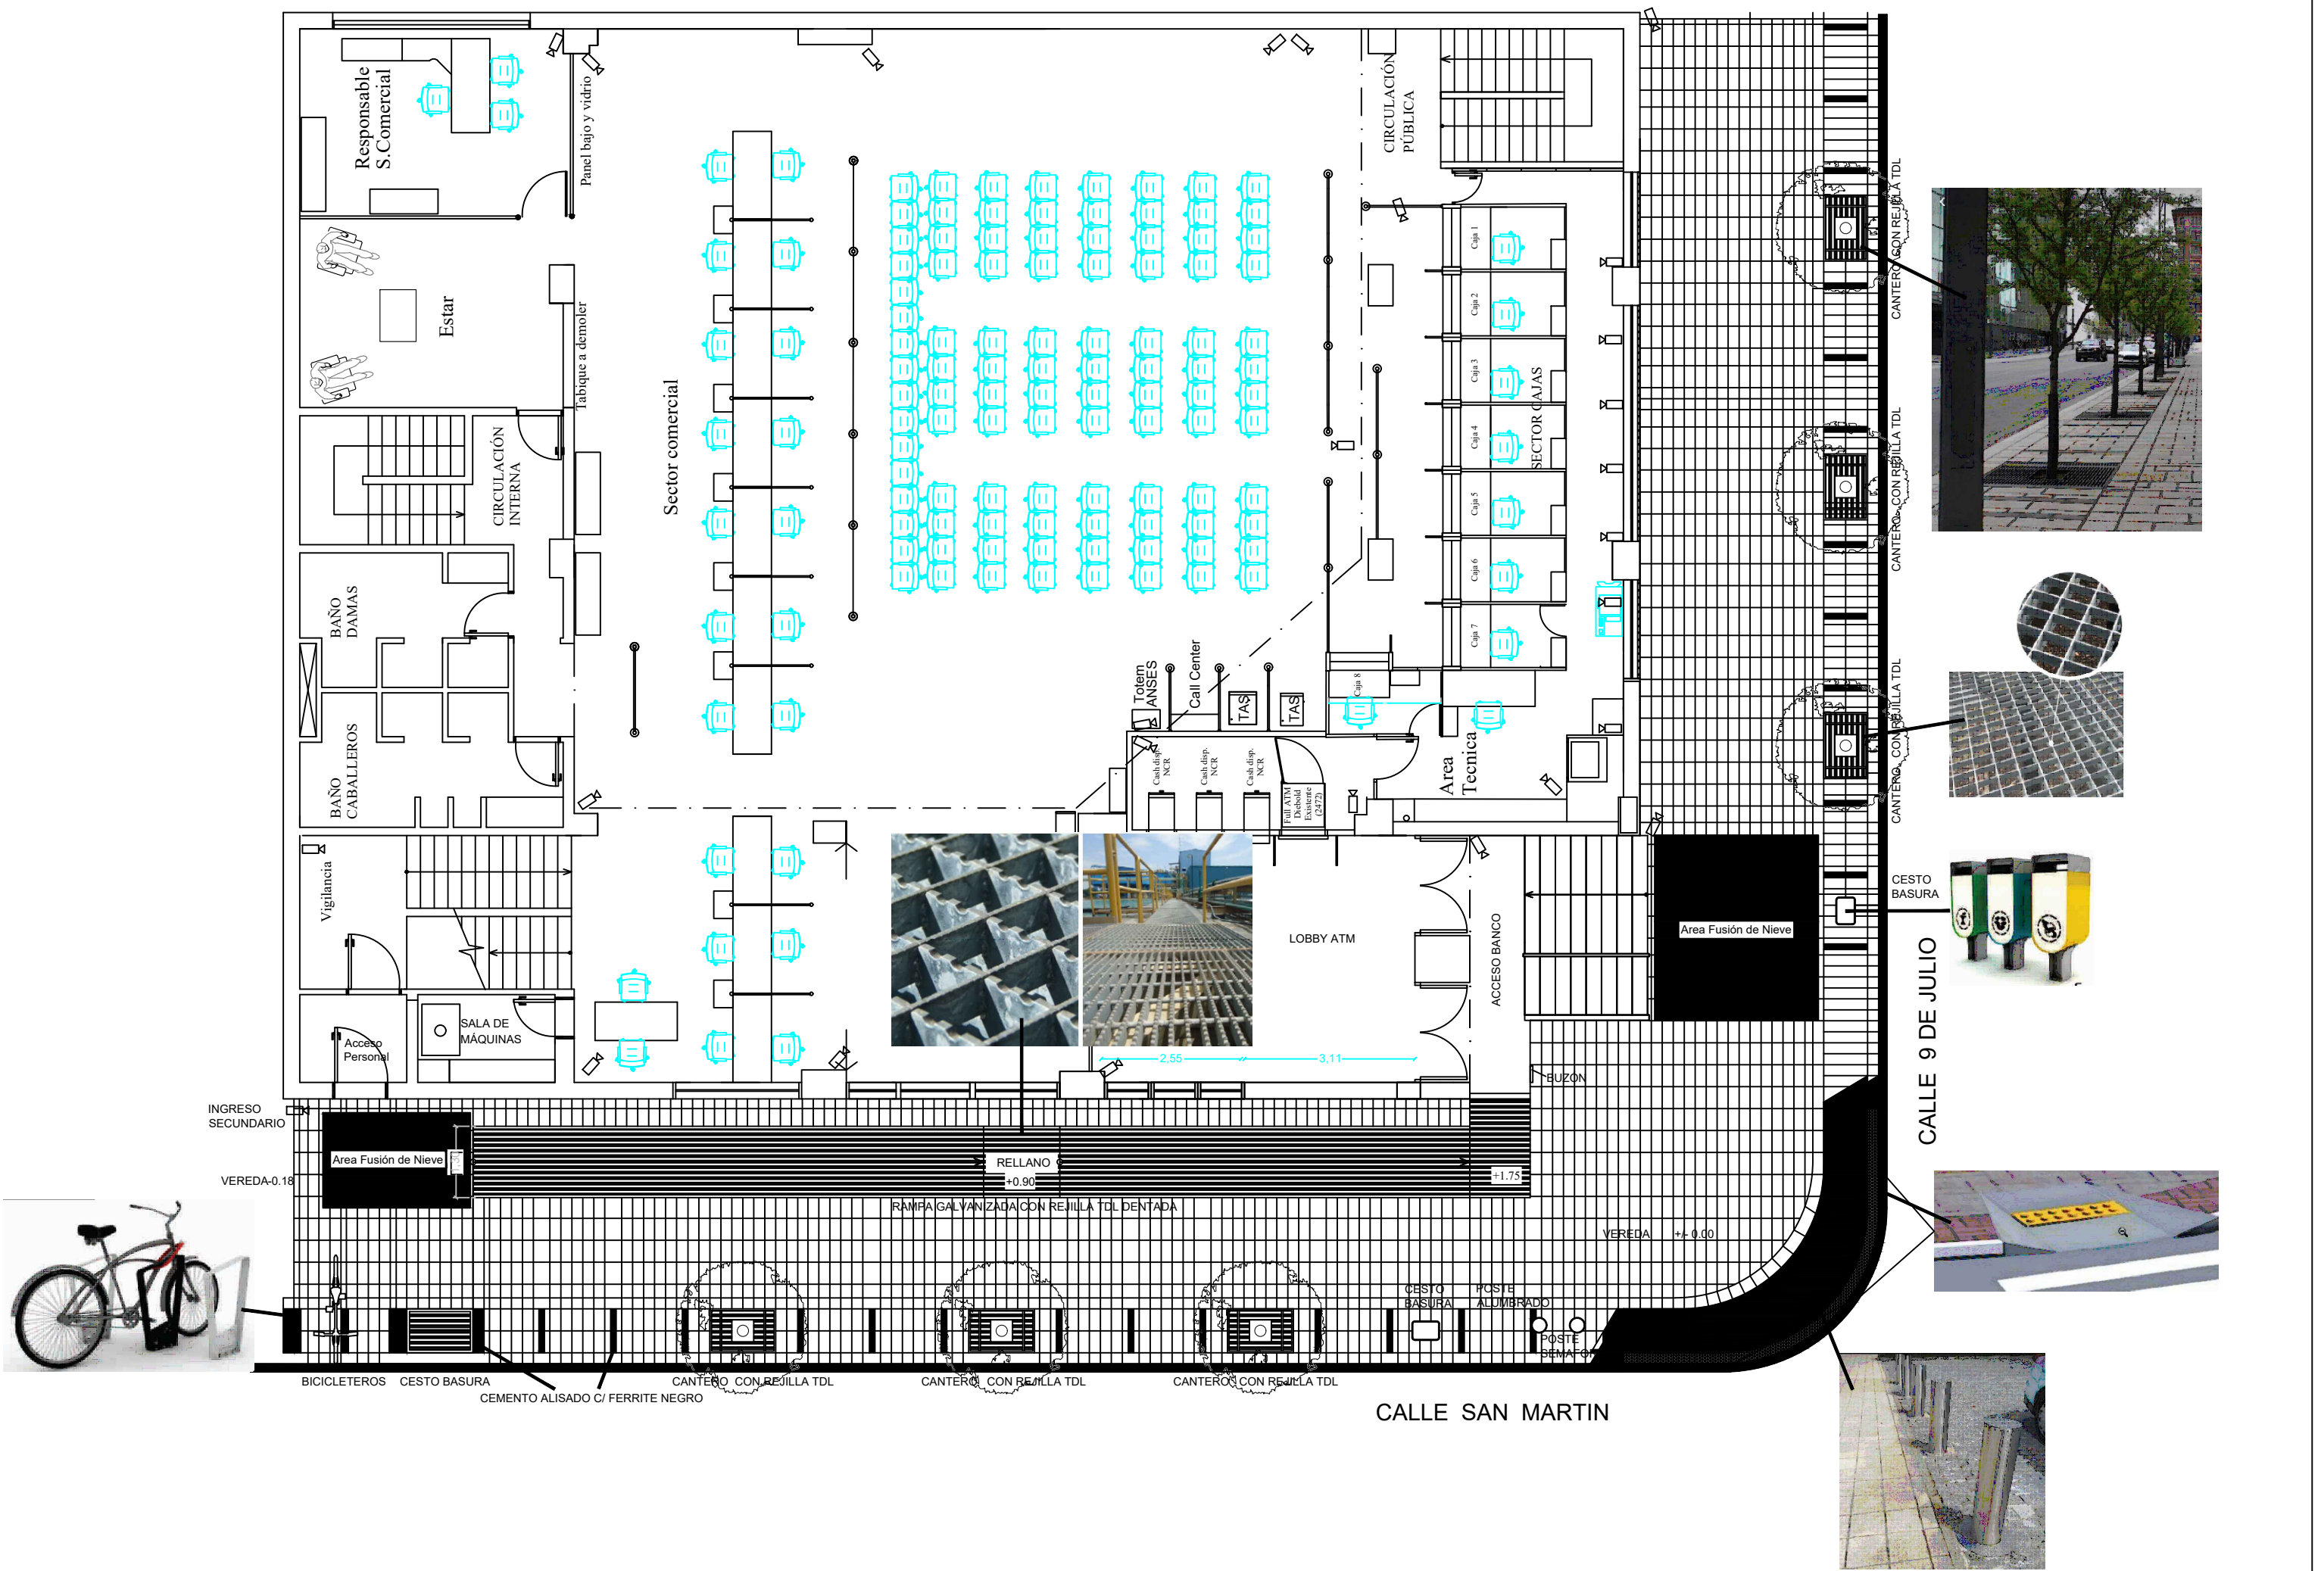

SUCURSAL CENTRO RIO GRANDE
 SECCIÓN A - MACIZO 145 - PARCELA 1b
 OBRA: PROYECTO VEREDAS Y MOBILIARIO URBANO BTf

SUCURSAL CENTRO RIO GRANDE
 SECCIÓN A - MACIZO 145 - PARCELA 1b
 OBRA: PROYECTO VEREDAS Y MOBILIARIO URBANO BTf