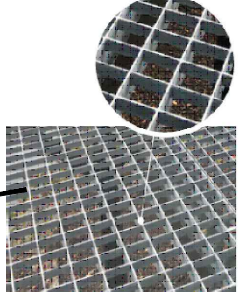

SUCURSAL CENTRO RIO GRANDE
 SECCIÓN A - MACIZO 145 - PARCELA 1b
 OBRA: PROYECTO VEREDAS Y MOBILIARIO URBANO BTf

SUCURSAL CENTRO RIO GRANDE
 SECCIÓN A - MACIZO 145 - PARCELA 1b
 OBRA: PROYECTO VEREDAS Y MOBILIARIO URBANO BTf